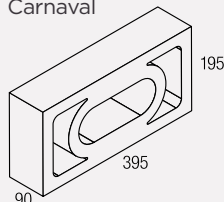

## BREEZE BLOCKS

Blocks per sqm - 12.5

Blocks per pallet - 144

Weight per block - 9kg

Carnaval

Ficus

Isabela