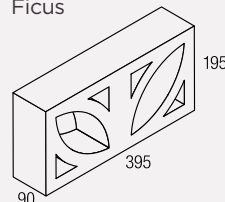

## BREEZE BLOCKS

Blocks per sqm - 12.5

Blocks per pallet - 144

Weight per block - 9kg

Carnaval

Ficus

Isabela