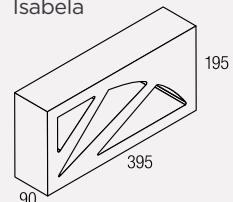

## BREEZE BLOCKS

Blocks per sqm - 12.5

Blocks per pallet - 144

Weight per block - 9kg

Carnaval

Ficus

Isabela